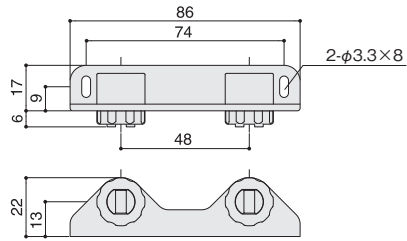

●手回し調整機能付 ダブル

スライドマグネットキャッチ (RW-25) 在庫限り

材質	価格(仕上)		入数(個)	吸着力
PE	茶	白	500	約2.5kg×2

■ 製品図

● 本体

● 受板(別売)