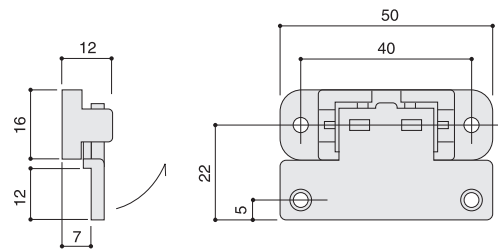

●両開き扉が左右どちらからでも開閉できる

マジックヒンジ-2

材質	仕上			入数(個)
ABS	茶	うす茶	白	1000

■ 製品図

■ 使用状態