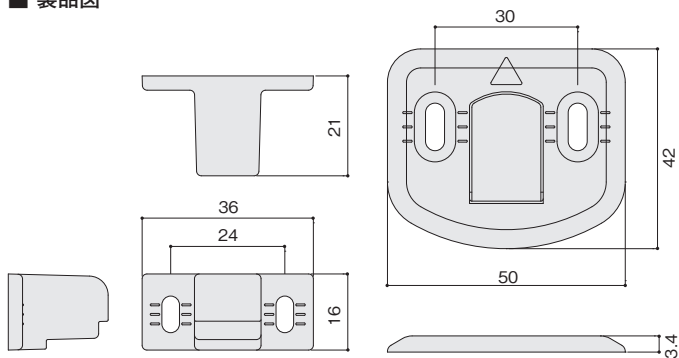

収納扉に最適。見た目すっきりコンパクトタイプ。

- ●マグネットを使用したバリアフリー対応の収納開き扉用ドアストッパーです。
- ●掃除機やスーツケース、衣装BOXなどキャスター付き製品を動かす際の段差乗り越えがスムーズに行えます。
- ●踏んでも痛くないバリアフリー設計。キャッチ付スライド蝶番との併用が最適です。

一般的な戸当り
突起のある戸当りは
段差を乗り越えにくい。

DRST-31
引っかかりもなく
スムーズに乗り越えが可能。

収納開き扉タイプ (DRST-31)

	材質	仕上		入数(セット)
本体	POM	ダークブラウン	別注色 応相談	500
受	POM/SPCC			

■ 製品図

■ 取付図

■ 取付条件

1. ●床～扉下端までの距離、3.5～10mmまで取付可能。
   - ●スチール製の扉は磁石に影響があるため使用できません。
   - ●クッションフロアや織物は沈み込み防止処置を行う必要があります。
2. ※絨毯の場合、床部品に毛が絡まって正常に動作しない場合があります。

■ 使用例