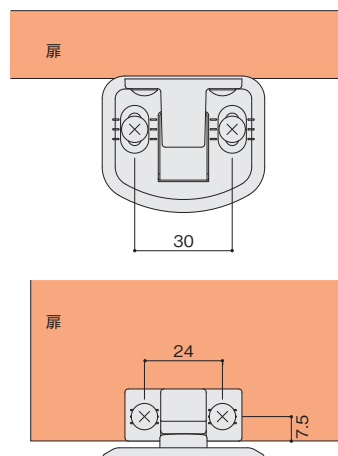

収納扉に最適。見た目すっきりコンパクトタイプ。

- ●マグネットを使用したバリアフリー対応の収納開き扉用ドアストッパーです。
- ●掃除機やスーツケース、衣装BOXなどキャスター付き製品を動かす際の段差乗り越えがスムーズに行えます。
- ●踏んでも痛くないバリアフリー設計。キャッチ付スライド蝶番との併用が最適です。

一般的な戸当り
突起のある戸当りは
段差を乗り越えにくい。

DRST-31
引っかかりもなく
スムーズに乗り越えが可能。

収納開き扉タイプ (DRST-31)

	材質	仕上		入数(セット)
本体	POM	ダークブラウン	別注色 応相談	500
受	POM/SPCC			

■ 製品図

■ 取付図

■ 取付条件

1. ●床～扉下端までの距離、3.5～10mmまで取付可能。
   - ●スチール製の扉は磁石に影響があるため使用できません。
   - ●クッションフロアや織物は沈み込み防止処置を行う必要があります。
2. ※絨毯の場合、床部品に毛が絡まって正常に動作しない場合があります。

■ 使用例