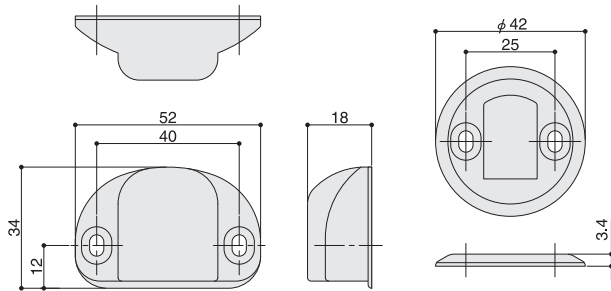

収納扉に最適、出し入れ楽々。

- 床に突起物がなくフラットなので収納物の出し入れには最適です。
- 後付けOK。施工は簡単です。
- キャッチ付スライド蝶番との併用が最適です。

ミディアム

グレー

収納扉タイプ (DRST-3)

	材質	仕上		入数
本体	POM	ミディアム	グレー	400セット
受	POM/ZDC			
取付治具	ABS	ナチュラル		200個

取付治具

■ 製品図

■ 取付条件

- 床～扉下端までの距離、4～14mmまで取付可能。
 - スチール製の扉は磁石に影響があるため使用できません。
 - クッションフロアや織後は沈み込み防止処置を行う必要があります。
- ※絨毯の場合、床部品に毛が絡まって正常に動作しない場合があります。

■ 使用例