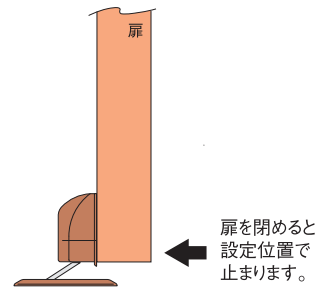

収納扉に最適、出し入れ楽々。

- 床に突起物がなくフラットなので収納物の出し入れには最適です。
- 後付けOK。施工は簡単です。
- キャッチ付スライド蝶番との併用が最適です。

ミディアム

グレー

収納扉タイプ (DRST-3)

	材質	仕上		入数
本体	POM	ミディアム	グレー	400セット
受	POM/ZDC			
取付治具	ABS	ナチュラル		200個

取付治具

■ 製品図

■ 取付条件

- 床～扉下端までの距離、4～14mmまで取付可能。
 - スチール製の扉は磁石に影響があるため使用できません。
 - クッションフロアや織後は沈み込み防止処置を行う必要があります。
- ※絨毯の場合、床部品に毛が絡まって正常に動作しない場合があります。

■ 使用例