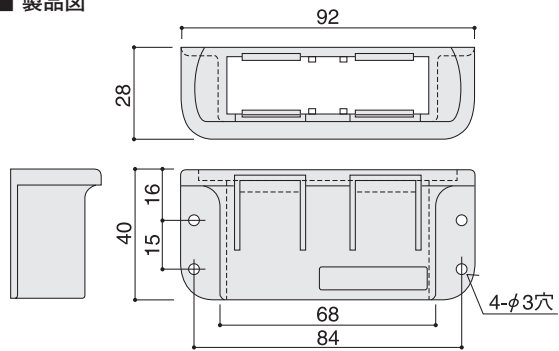

●自在に取付けられるホルダー

## コンセントホルダー

材質	仕上		入数(個)
ABS	アイボリー	茶	550

### ■ 製品図