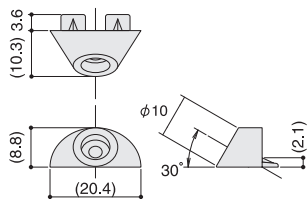

袋入

●ノックダウン家具の背板を固定し強度アップ

背板止

	材質	仕上	入数	備考
袋入	ABS	ナチュラル	2000袋	本体4個 ネジ4本
バラ			12000個	ネジ付

■ 製品図

■ 取付図

■ 使用例