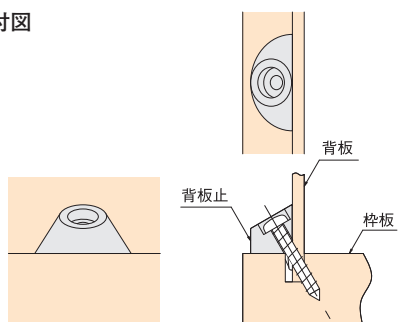

袋入

●ノックダウン家具の背板を固定し強度アップ

背板止

	材質	仕上	入数	備考
袋入	ABS	ナチュラル	2000袋	本体4個 ネジ4本
バラ			12000個	ネジ付

■ 製品図

■ 取付図

■ 使用例