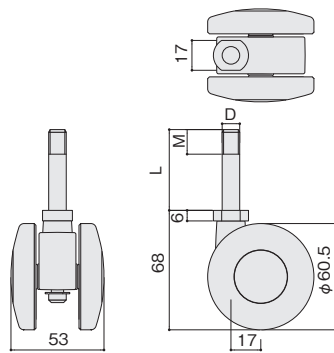

φ60双輪キャスター(ボルトタイプ)

BR-60 ストッパーなし・BR-62 ストッパー付 **強化タイプ**

呼称	サイズ(mm)			材質	仕上	耐荷重	入数(個)
	D	L	M				
BR-60R 受注生産	M10×1.5	18	18	PA6	黒	約80kg	100
BR-62R 受注生産							
BR-60F 受注生産	M10×1.5	46	14				
BR-62F 受注生産							

■ 製品図

● ストッパーなし

● ストッパー付