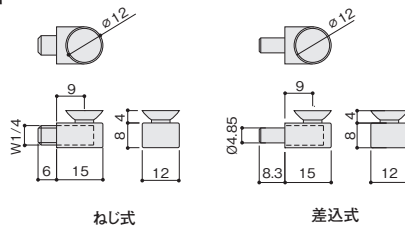

グラフィット 在庫限り

| 材質  | 仕上 | 入数(個) |
|-----|----|-------|
| PVC | 透明 | 3000  |

■ 製品図

■ 使用例

- 吸盤の効果でガタつかず、ガラス板の寸法管理が容易です。