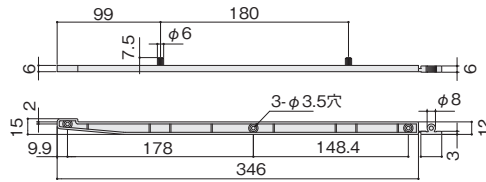

スレザン(ストッパー付) 受注生産

材質	仕上	入数(本)
PP	黒	900(左右合計)

※左右有り

■ 製品図

■ 使用例