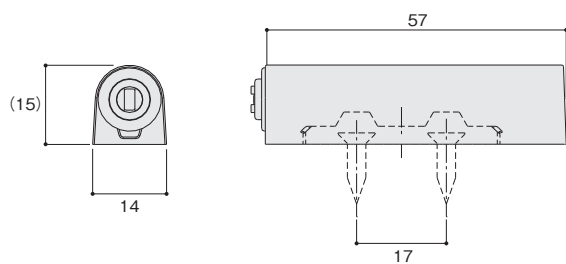

スタイリッシュなストレートデザインアタッチメント

●幅14mmのストレートアタッチメント。

●別売り本体部品との組付け使用例

ストレートアタッチメント

	材質	仕上			入数(個)
		黒	白	グレー	
ケース	POM				500
ベース		グレー			500

■ 製品図

■ 特徴

ベース部品は前後勝手無し

取付向きを気にせず、施工が可能です。

本体部品に逆組防止構造付き

プッシュオープン差込口をわかりやすくし、組立間違いを防ぎます。