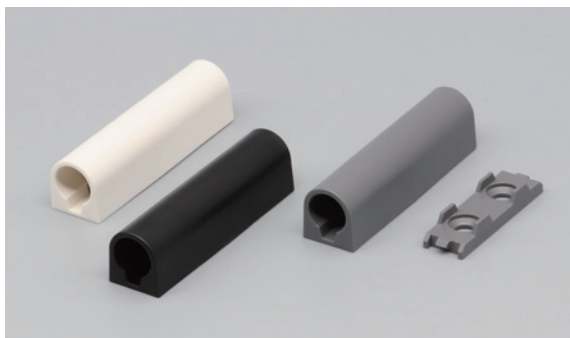

スタイリッシュなストレートデザインアタッチメント

●幅14mmのストレートアタッチメント。

●別売り本体部品との組付け使用例

ストレートアタッチメント

	材質	仕上			入数(個)
		黒	白	グレー	
ケース	POM				500
ベース		グレー			500

■ 製品図

■ 特徴

ベース部品は前後勝手無し

取付向きを気にせず、施工が可能です。

本体部品に逆組防止構造付き

プッシュオープン差込口をわかりやすくし、組立間違いを防ぎます。