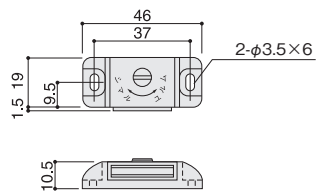

●調整機能付 シングル

スライドマグネットキャッチ (CS-2) 在庫限り

材質	価格(仕上)		入数(個)	吸着力
ABS	茶	アイボリー	1000	約4.5kg

■ 製品図

● 本体

● 受板(別売)