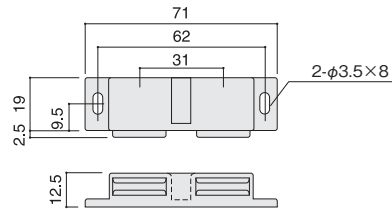

●ネジ止めタイプ ダブル

マグネットキャッチ(KW-41)

材質	仕上			入数(個)	吸着力
PE	白	黒	茶	600	約2.5kg×2

■ 製品図

● 本体

● 受板(別売)