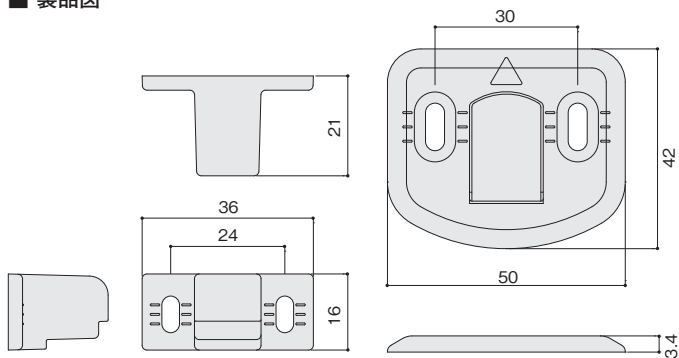

収納扉に最適。見た目すっきりコンパクトタイプ。

- マグネットを使用したバリアフリー対応の収納開き扉用ドアストッパーです。
- 掃除機やスーツケース、衣装BOXなどキャスター付き製品を動かす際の段差乗り越えがスムーズに行えます。
- 踏んでも痛くないバリアフリー設計。キャッチ付スライド蝶番との併用が最適です。

収納開き扉タイプ (DRST-31)

	材質	仕上	入数(セット)
本体	POM	ホワイト、ブラウン、 ナチュラル、ブラック	500
受	POM/SPCC		

■ 製品図

■ 取付図

■ 取付条件

- 床～扉下端までの距離、3.5～10mmまで取付可能。
 - スチール製の扉は磁石に影響があるため使用できません。
 - クッションフロアや織物は沈み込み防止処置を行う必要があります。
- ※絨毯の場合、床部品に毛が絡まって正常に動作しない場合があります。

■ 使用例