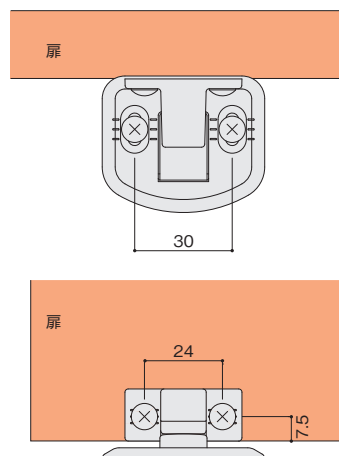

収納扉に最適。見た目すっきりコンパクトタイプ。

- マグネットを使用したバリアフリー対応の収納開き扉用ドアストッパーです。
- 掃除機やスーツケース、衣装BOXなどキャスター付き製品を動かす際の段差乗り越えがスムーズに行えます。
- 踏んでも痛くないバリアフリー設計。キャッチ付スライド蝶番との併用が最適です。

収納開き扉タイプ (DRST-31)

	材質	仕上	入数(セット)
本体	POM	ホワイト、ブラウン、 ナチュラル、ブラック	500
受	POM/SPCC		

■ 製品図

■ 取付図

■ 取付条件

- 床～扉下端までの距離、3.5～10mmまで取付可能。
 - スチール製の扉は磁石に影響があるため使用できません。
 - クッションフロアや織物は沈み込み防止処置を行う必要があります。
- ※絨毯の場合、床部品に毛が絡まって正常に動作しない場合があります。

■ 使用例