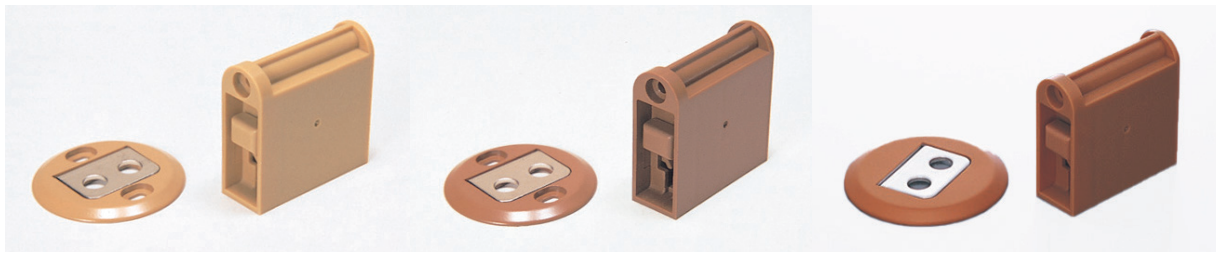

外観スッキリ、ワンタッチロック。

- 今までにない完全ロック機構です。
- フラットなのでどこにでも取り付けできます。
- ロックにより突然のドア閉まりのない安全設計です。
- 床に突起物がなくお掃除も楽々。
- ワンタッチでロック操作ができます。

ライト(カバーなしタイプ)

ミディアム(カバーなしタイプ)

ミディアム(カバー付タイプ)

見た目すっきり カバー付

ロック付き埋込タイプ(DRST-2) PAT

	材質	仕上		入数(個)
本体	POM/ABS	ミディアム	ライト	200
受	POM/ZDC			200
取付治具	ABS	ナチュラル		200

取付治具

■ 製品図

■ 取付条件

- 床～扉下端までの距離、4～14mmまで取付可能。
 - スチール製の扉は磁石に影響があるため使用できません。
 - クッションフロアや織後は沈み込み防止処置を行う必要があります。
- ※絨毯の場合、床部品に毛が絡まって正常に動作しない場合があります。

■ 使用例