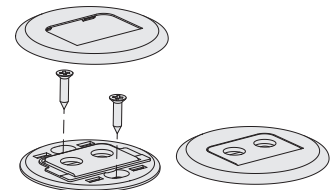

外観スッキリ、ワンタッチロック。

- 今までにない完全ロック機構です。
- フラットなのでどこにでも取り付けできます。
- ロックにより突然のドア閉まりのない安全設計です。
- 床に突起物がなくお掃除も楽々。
- ワンタッチでロック操作ができます。

ライト(カバーなしタイプ)

ミディアム(カバーなしタイプ)

ミディアム(カバー付タイプ)

見た目すっきり カバー付

ロック付き埋込タイプ(DRST-2) PAT

	材質	仕上		入数(個)
本体	POM/ABS	ミディアム	ライト	200
受	POM/ZDC			200
取付治具	ABS	ナチュラル		200

取付治具

■ 製品図

■ 取付条件

- 床～扉下端までの距離、4～14mmまで取付可能。
 - スチール製の扉は磁石に影響があるため使用できません。
 - クッションフロアや織後は沈み込み防止処置を行う必要があります。
- ※絨毯の場合、床部品に毛が絡まって正常に動作しない場合があります。

■ 使用例