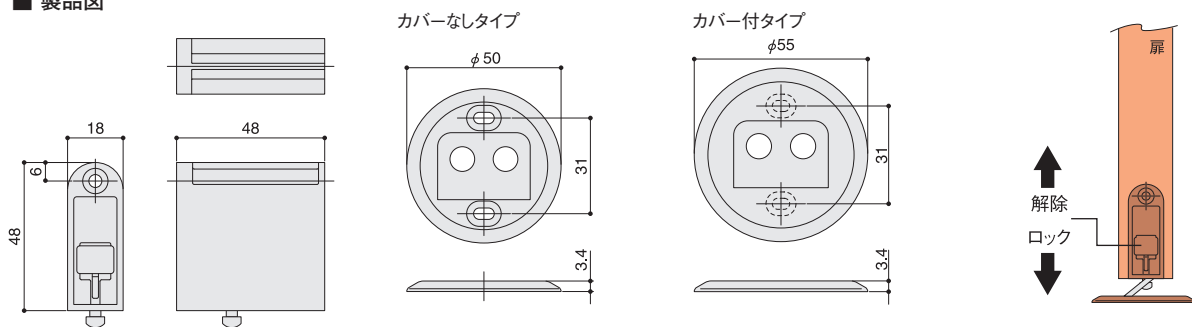

外観スッキリ、ワンタッチロック。

- 今までにない完全ロック機構です。
- フラットなのでどこにでも取り付けできます。
- ロックにより突然のドア閉まりのない安全設計です。
- 床に突起物がなくお掃除も楽々。
- ワンタッチでロック操作ができます。

ライト(カバーなしタイプ)

ミディアム(カバーなしタイプ)

ミディアム(カバー付タイプ)

見た目すっきり カバー付

ロック付き埋込タイプ(DRST-2) PAT

	材質	仕上		入数(個)
本体	POM/ABS	ミディアム	ライト	200
受	POM/ZDC			200
取付治具	ABS	ナチュラル		200

取付治具

■ 製品図

■ 取付条件

- 床～扉下端までの距離、4～14mmまで取付可能。
 - スチール製の扉は磁石に影響があるため使用できません。
 - クッションフロアや織後は沈み込み防止処置を行う必要があります。
- ※絨毯の場合、床部品に毛が絡まって正常に動作しない場合があります。

■ 使用例